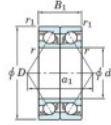

Roulement à bille simple rangée 7036-CDB-FY-JTEKT - 7036-CDB-FY-JTEKT

<https://www.123roulement.com/roulement-palier/roulement-bille/simple-range/7036-cdb-fy-jtekt>

Boundary dimensions

Bearing No.	Boundary dimensions(mm)					Basic load ratings(kN)		Fatigue load factor		Limiting speeds(min-1)
	d	D	B	r1(max)	r2(max)	Cv	C0r	S0	10	
7036CDB FY	180	280	92	2.1	1.1	473	553	20.7	15.7	2600

CARACTÉRISTIQUES PRODUIT

Marque	JTEKT
N° Ean13	3616060648839
Diam. intérieur	180 mm
Diam. intérieur	7.087" inch
Diam. extérieur	280 mm
Diam. extérieur	11.024" inch
Epaisseur	92 mm
Epaisseur	3.622" inch
Vitesse limite	2600 rpm
Charge dynamique	473 kN
Charge statique	553 kN
Conditionnement	1

contact@123roulement.com

03 59 36 04 90

CRT4 de Lesquin 60 Rue Du Haut De Sainghin 59273 Fretin FRANCE