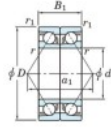

Roulement à bille simple rangée 7236-BDB-FY-JTEKT - 7236-BDB-FY-JTEKT

<https://www.123roulement.com/roulement-palier/roulement-bille/simple-rangee/7236-bdb-fy-jtekt>

Boundary dimensions

Bearing No.	Boundary dimensions(mm)					Basic load ratings(kN)		Fatigue load limit(kN)	factor	Limiting speeds(min-1)
	d	D	B	r1(max)	r1(min)	Cy	C0r	C0		
7236BDB FY	180	320	104	4	1.5	538	657	21.5	10	Grease Lub. 1300

CARACTÉRISTIQUES PRODUIT

Marque	JTEKT
N° Ean13	3616060648846
Diam. intérieur	180 mm
Diam. extérieur	320 mm
Epaisseur	104 mm
Vitesse limite	1300 rpm
Charge dynamique	538 kN
Charge statique	657 kN
Conditionnement	1

contact@123roulement.com

03 59 36 04 90

CRT4 de Lesquin 60 Rue Du Haut De Sainghin 59273 Fretin FRANCE