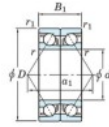

Roulement à bille simple rangée 7236-CDB-FY-JTEKT - 7236-CDB-FY-JTEKT

<https://www.123roulement.com/roulement-palier/roulement-bille/simple-range/7236-cdb-fy-jtekt>

Boundary dimensions

Bearing No.	Boundary dimensions(mm)					Basic load ratings(kN)		Fatigue	factor	Limiting speeds(min-1)
	d	D	B	r1(max)	r1(min)	Cy	C0r	lim(kN)		
7236CDB FY	180	320	104	4	1.5	650	786	25.7	14.9	2400

CARACTÉRISTIQUES PRODUIT

Marque	JTEKT
N° Ean13	3616060648860
Diam. intérieur	180 mm
Diam. intérieur	7.087" inch
Diam. extérieur	320 mm
Diam. extérieur	12.598" inch
Epaisseur	104 mm
Epaisseur	4.094" inch
Vitesse limite	2400 rpm
Charge dynamique	650 kN
Charge statique	786 kN
Conditionnement	1

contact@123roulement.com

03 59 36 04 90

CRT4 de Lesquin 60 Rue Du Haut De Sainghin 59273 Fretin FRANCE