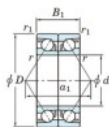

Roulement à bille simple rangée 7338-DB-FY-JTEKT - 7338-DB-FY-JTEKT

<https://www.123roulement.com/roulement-palier/roulement-bille/simple-rangee/7338-db-fy-jtekt>

Boundary dimensions

Bearing No.	Boundary dimensions(mm)						Basic load rating(kN)		Fatigue load factor	Limiting speeds(min-1)
	d	D	B	r1(max)	r2(max)	Cr	C0r	10	Grease lub.	
7338DB FY	190	400	156	5	2	914	1200	36	1400	

CARACTÉRISTIQUES PRODUIT

Marque	JTEKT
N° Ean13	3616060648976
Diam. intérieur	190 mm
Diam. extérieur	400 mm
Epaisseur	156 mm
Vitesse limite	1400 rpm
Charge dynamique	914 kN
Charge statique	1200 kN
Conditionnement	1

contact@123roulement.com

03 59 36 04 90

CRT4 de Lesquin 60 Rue Du Haut De Sainghin 59273 Fretin FRANCE