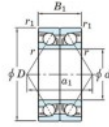

Roulement à bille simple rangée 7940-CDB-FY-JTEKT - 7940-CDB-FY-JTEKT

<https://www.123roulement.com/roulement-palier/roulement-bille/simple-rangee/7940-cdb-fy-jtekt>

Boundary dimensions

Bearing No.	Boundary dimensions(mm)					Basic load ratings(kN)		Fatigue load factor		Limiting speeds(min-1) Grease Lub.
	d	D	B	r1(max)	r1(min)	Cr	CC	Ca	Cb	
7940CDB FY	200	280	76	2.1	1.1	415	509	17.4	16.3	2500

CARACTÉRISTIQUES PRODUIT

Marque	JTEKT
N° Ean13	3616060648983
Diam. intérieur	200 mm
Diam. extérieur	280 mm
Epaisseur	76 mm
Vitesse limite	2500 rpm
Charge dynamique	415 kN
Charge statique	509 kN
Conditionnement	1

contact@123roulement.com

03 59 36 04 90

CRT4 de Lesquin 60 Rue Du Haut De Sainghin 59273 Fretin FRANCE