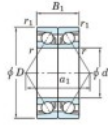

Roulement à bille simple rangée 7040-CDB-FY-JTEKT - 7040-CDB-FY-JTEKT

<https://www.123roulement.com/roulement-palier/roulement-bille/simple-rangee/7040-cdb-fy-jtekt>

Boundary dimensions

Bearing No.	Boundary dimensions(mm)					Basic load ratings(kN)		Fatigue load factor		Limiting speeds(min-1)
	d	D	B	r1(mm)	r2(mm)	C_r	C_{0r}	f₀	Grease lub.	
7040CDB FY	200	310	102	2.1	1.1	544	676	21.9	15.7	2300

CARACTÉRISTIQUES PRODUIT

Marque	JTEKT
N° Ean13	3616060649010
Diam. intérieur	200 mm
Diam. extérieur	310 mm
Epaisseur	102 mm
Vitesse limite	2300 rpm
Charge dynamique	544 kN
Charge statique	676 kN
Conditionnement	1

contact@123roulement.com

03 59 36 04 90

CRT4 de Lesquin 60 Rue Du Haut De Sainghin 59273 Fretin FRANCE