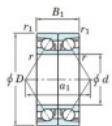

Roulement à bille simple rangée 7240-BDB-FY-JTEKT - 7240-BDB-FY-JTEKT

<https://www.123roulement.com/roulement-palier/roulement-bille/simple-rangee/7240-bdb-fy-jtekt>

Boundary dimensions

Bearing No.	Boundary dimensions(mm)					Basic load ratings(kN)		Fatigue load limit(kN)	factor	Limiting speeds(min-1)
	d	D	B	r(mm)	r1(mm)	C_r	C_{0k}	C_{0k}		
7240BDB FY	200	360	116	4	1.5	593	768	23.7	-	1100

CARACTÉRISTIQUES PRODUIT

Marque	JTEKT
N° Ean13	3616060649027
Diam. intérieur	200 mm
Diam. extérieur	360 mm
Epaisseur	116 mm
Vitesse limite	1100 rpm
Charge dynamique	593 kN
Charge statique	768 kN
Conditionnement	1

contact@123roulement.com

03 59 36 04 90

CRT4 de Lesquin 60 Rue Du Haut De Sainghin 59273 Fretin FRANCE