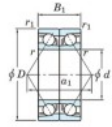

Roulement à bille simple rangée 7340-DB-FY-JTEKT - 7340-DB-FY-JTEKT

<https://www.123roulement.com/roulement-palier/roulement-bille/simple-rangee/7340-db-fy-jtekt>

Boundary dimensions

Bearing No.	Boundary dimensions(mm)					Basic load ratings(kN)		Fatigue load factor		Limiting speeds(min-1)
	d	D	B	r1(mm)	r2(mm)	C_r	C_{0r}	C₁₀	10	Grease Lub.
7340DB FY	200	420	160	5	2	964	1320	38.6	-	1300

CARACTÉRISTIQUES PRODUIT

Marque	JTEKT
N° Ean13	3616060649065
Diam. intérieur	200 mm
Diam. extérieur	420 mm
Epaisseur	160 mm
Vitesse limite	1300 rpm
Charge dynamique	964 kN
Charge statique	1320 kN
Conditionnement	1

contact@123roulement.com

03 59 36 04 90

CRT4 de Lesquin 60 Rue Du Haut De Sainghin 59273 Fretin FRANCE