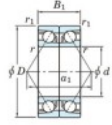

Roulement à bille simple rangée 7044-BDB-FY-JTEKT - 7044-BDB-FY-JTEKT

<https://www.123roulement.com/roulement-palier/roulement-bille/simple-rangee/7044-bdb-fy-jtekt>

Boundary dimensions

Bearing No.	Boundary dimensions(mm)					Basic load ratings(kN)		Fatigue load	factor	Limiting speeds(min-1)
	d	D	B	r1(mm)	r2(mm)	Cr	C0r	lim(kN)	10	Grease lub
7044BDB FY	220	340	112	3	1.1	486	636	19.6	-	1100

CARACTÉRISTIQUES PRODUIT

Marque	JTEKT
N° Ean13	3616060649072
Diam. intérieur	220 mm
Diam. extérieur	340 mm
Epaisseur	112 mm
Vitesse limite	1100 rpm
Charge dynamique	486 kN
Charge statique	636 kN
Conditionnement	1

contact@123roulement.com

03 59 36 04 90

CRT4 de Lesquin 60 Rue Du Haut De Sainghin 59273 Fretin FRANCE