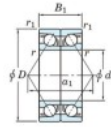

Roulement à bille simple rangée 7048-DB-FY-JTEKT - 7048-DB-FY-JTEKT

<https://www.123roulement.com/roulement-palier/roulement-bille/simple-rangee/7048-db-fy-jtekt>

Boundary dimensions

Bearing No.	Boundary dimensions(mm)					Basic load ratings(kN)		Fatigue load limit(kN)	factor	Limiting speeds(min-1)
	d	D	B	r1(mm)	r2(mm)	C_r	C_{0r}	C₁₀		
7048DB FY	240	360	112	3	1.1	591	751	24.6	-	1400

CARACTÉRISTIQUES PRODUIT

Marque	JTEKT
N° Ean13	3616060649119
Diam. intérieur	240 mm
Diam. intérieur	9.449" inch
Diam. extérieur	360 mm
Diam. extérieur	14.173" inch
Epaisseur	112 mm
Epaisseur	4.409" inch
Vitesse limite	1400 rpm
Charge dynamique	591 kN
Charge statique	751 kN
Conditionnement	1

contact@123roulement.com

03 59 36 04 90

CRT4 de Lesquin 60 Rue Du Haut De Sainghin 59273 Fretin FRANCE