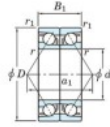

Roulement à bille simple rangée 7248-BDB-FY-JTEKT - 7248-BDB-FY-JTEKT

<https://www.123roulement.com/roulement-palier/roulement-bille/simple-rangee/7248-bdb-fy-jtekt>

Boundary dimensions

Bearing No.	Boundary dimensions(mm)					Basic load ratings(kN)		Fatigue load limit(kN)	factor	Limiting speeds(min-1)
	d	D	B	r1(max)	r2(max)	C_r	C_{0k}	C_u		
7248BDB FY	240	440	144	4	1.5	736	1080	30.2	-	890

CARACTÉRISTIQUES PRODUIT

Marque	JTEKT
N° Ean13	3616060649126
Diam. intérieur	240 mm
Diam. intérieur	9.449" inch
Diam. extérieur	440 mm
Diam. extérieur	17.323" inch
Epaisseur	144 mm
Epaisseur	5.669" inch
Vitesse limite	890 rpm
Charge dynamique	736 kN
Charge statique	1080 kN
Conditionnement	1

contact@123roulement.com

03 59 36 04 90

CRT4 de Lesquin 60 Rue Du Haut De Sainghin 59273 Fretin FRANCE