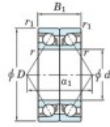

Roulement à bille simple rangée 7248-DB-FY-JTEKT - 7248-DB-FY-JTEKT

<https://www.123roulement.com/roulement-palier/roulement-bille/simple-rangee/7248-db-fy-jtekt>

Boundary dimensions

Bearing No.	Boundary dimensions(mm)					Basic load ratings(kN)		Fatigue load	factor	Limiting speeds(min-1)
	d	D	B	r1	r2	Cr	CC	lim		
7248DB FY	240	440	144	4	1.5	819	1190	33.4	-	1200

CARACTÉRISTIQUES PRODUIT

Marque	JTEKT
N° Ean13	3616060649133
Diam. intérieur	240 mm
Diam. extérieur	440 mm
Epaisseur	144 mm
Vitesse limite	1200 rpm
Charge dynamique	819 kN
Charge statique	1190 kN
Conditionnement	1

contact@123roulement.com

03 59 36 04 90

CRT4 de Lesquin 60 Rue Du Haut De Sainghin 59273 Fretin FRANCE