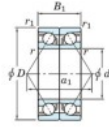

Roulement à bille simple rangée 7052-DB-FY-JTEKT - 7052-DB-FY-JTEKT

<https://www.123roulement.com/roulement-palier/roulement-bille/simple-rangee/7052-db-fy-jtekt>

Boundary dimensions

Bearing No.	Boundary dimensions(mm)					Basic load ratings(kN)		Fatigue load limit(kN)	factor	Limiting speeds(min-1)
	d	D	B	r1(mm)	r2(mm)	Cr	Cor	lim		
7052DB FY	260	400	130	4	1.5	661	956	27.1	-	1200

CARACTÉRISTIQUES PRODUIT

Marque	JTEKT
N° Ean13	3616060649157
Diam. intérieur	260 mm
Diam. extérieur	400 mm
Epaisseur	130 mm
Vitesse limite	910 rpm
Charge dynamique	661 kN
Charge statique	956 kN
Conditionnement	1

contact@123roulement.com

03 59 36 04 90

CRT4 de Lesquin 60 Rue Du Haut De Sainghin 59273 Fretin FRANCE