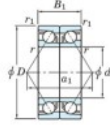

Roulement à bille simple rangée 7060-BDB-FY-JTEKT - 7060-BDB-FY-JTEKT

<https://www.123roulement.com/roulement-palier/roulement-bille/simple-rangee/7060-bdb-fy-jtekt>

Boundary dimensions

Bearing No.	Boundary dimensions(mm)					Basic load ratings(kN)		Fatigue load limit(kN)	factor	Limiting speeds(min-1)
	d	D	B	r1(mm)	r2(mm)	C_r	C₀			
7060BDB FY	300	460	148	4	1.5	776	1230	32.5	-	770

CARACTÉRISTIQUES PRODUIT

Marque	JTEKT
N° Ean13	3616060649188
Diam. intérieur	300 mm
Diam. extérieur	460 mm
Epaisseur	148 mm
Vitesse limite	770 rpm
Charge dynamique	776 kN
Charge statique	1230 kN
Conditionnement	1

contact@123roulement.com

03 59 36 04 90

CRT4 de Lesquin 60 Rue Du Haut De Sainghin 59273 Fretin FRANCE