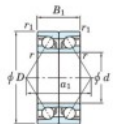

Roulement à bille simple rangée 7064-BDB-FY-JTEKT - 7064-BDB-FY-JTEKT

<https://www.123roulement.com/roulement-palier/roulement-bille/simple-rangee/7064-bdb-fy-jtekt>

Boundary dimensions

Bearing No.	Boundary dimensions(mm)					Basic load ratings(kN)		Fatigue	factor	Limiting speeds(min-1)
	d	D	B	r1(max)	r1(min)	Cr	CoC	life		
7064BDB FY	320	480	148	4	1.5	795	1300	33.6	-	710

CARACTÉRISTIQUES PRODUIT

Marque	JTEKT
N° Ean13	3616060649201
Diam. intérieur	320 mm
Diam. extérieur	480 mm
Epaisseur	148 mm
Vitesse limite	710 rpm
Charge dynamique	795 kN
Charge statique	1300 kN
Conditionnement	1

contact@123roulement.com

03 59 36 04 90

CRT4 de Lesquin 60 Rue Du Haut De Sainghin 59273 Fretin FRANCE