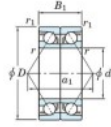

Roulement à bille simple rangée 7064-DB-FY-JTEKT - 7064-DB-FY-JTEKT

<https://www.123roulement.com/roulement-palier/roulement-bille/simple-rangee/7064-db-fy-jtekt>

Boundary dimensions

Bearing No.	Boundary dimensions(mm)					Basic load ratings(kN)		Fatigue load limit(kN)	factor	Limiting speeds(min-1)
	d	D	B	r1(mm)	r1(mm)	Cr	CO	Ca		
7064DB FY	320	480	148	4	1.5	887	1440	37.3	80	Grease lub. 950

CARACTÉRISTIQUES PRODUIT

Marque	JTEKT
N° Ean13	3616060649218
Diam. intérieur	320 mm
Diam. extérieur	480 mm
Epaisseur	148 mm
Vitesse limite	950 rpm
Charge dynamique	887 kN
Charge statique	1440 kN
Conditionnement	1

contact@123roulement.com

03 59 36 04 90

CRT4 de Lesquin 60 Rue Du Haut De Sainghin 59273 Fretin FRANCE