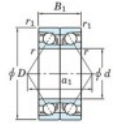

Roulement à bille simple rangée 7076-BDB-FY-JTEKT - 7076-BDB-FY-JTEKT

<https://www.123roulement.com/roulement-palier/roulement-bille/simple-rangee/7076-bdb-fy-jtekt>

Boundary dimensions

Bearing No.	Boundary dimensions(mm)						Basic load ratings(kN)		Fatigue load limit(kN) C₁₀	factor	Limiting speeds(min-1) Grease Lub.
	d	D	B	r1(mm)	r2(mm)	C₀	C₀₀				
7076BDB FY	380	560	164	5	2	959	1740	41.5	-	560	

CARACTÉRISTIQUES PRODUIT

Marque	JTEKT
N° Ean13	3616060649263
Diam. intérieur	380 mm
Diam. intérieur	14.961" inch
Diam. extérieur	560 mm
Diam. extérieur	22.047" inch
Epaisseur	164 mm
Epaisseur	6.457" inch
Vitesse limite	560 rpm
Charge dynamique	959 kN
Charge statique	1740 kN
Conditionnement	1

contact@123roulement.com

03 59 36 04 90

CRT4 de Lesquin 60 Rue Du Haut De Sainghin 59273 Fretin FRANCE