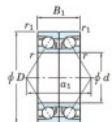

Roulement à bille simple rangée 7076-BDB-FY-JTEKT - 7076-BDB-FY-JTEKT

<https://www.123roulement.com/roulement-palier/roulement-bille/simple-rangee/7076-bdb-fy-jtekt>

Boundary dimensions

Bearing No.	Boundary dimensions(mm)						Basic load ratings(kN)		Fatigue load limit(kN) C₁₀	factor	Limiting speeds(min-1) Grease Lub.
	d	D	B	r1(mm)	r2(mm)	C₀	C₀₀				
7076BDB FY	380	560	164	5	2	959	1740	41.5	-	560	

CARACTÉRISTIQUES PRODUIT

Marque	JTEKT
N° Ean13	3616060649263
Diam. intérieur	380 mm
Diam. intérieur	14.961" inch
Diam. extérieur	560 mm
Diam. extérieur	22.047" inch
Epaisseur	164 mm
Epaisseur	6.457" inch
Vitesse limite	560 rpm
Charge dynamique	959 kN
Charge statique	1740 kN
Conditionnement	1

contact@123roulement.com

03 59 36 04 90

CRT4 de Lesquin 60 Rue Du Haut De Sainghin 59273 Fretin FRANCE