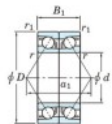

Roulement à bille simple rangée 7076-BDB-FY-JTEKT - 7076-BDB-FY-JTEKT

<https://www.123roulement.com/roulement-palier/roulement-bille/simple-rangee/7076-bdb-fy-jtekt>

Boundary dimensions

Bearing No.	Boundary dimensions(mm)						Basic load ratings(kN)		Fatigue load limit(kN) C₁₀	factor	Limiting speeds(min-1) Grease Lub.
	d	D	B	r1(mm)	r2(mm)	C₀	C₀₀				
7076BDB FY	380	560	164	5	2	959	1740	41.5	-	560	

CARACTÉRISTIQUES PRODUIT

Marque	JTEKT
N° Ean13	3616060649263
Diam. intérieur	380 mm
Diam. intérieur	14.961" inch
Diam. extérieur	560 mm
Diam. extérieur	22.047" inch
Epaisseur	164 mm
Epaisseur	6.457" inch
Vitesse limite	560 rpm
Charge dynamique	959 kN
Charge statique	1740 kN
Conditionnement	1

contact@123roulement.com

03 59 36 04 90

CRT4 de Lesquin 60 Rue Du Haut De Sainghin 59273 Fretin FRANCE