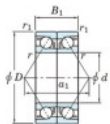

Roulement à bille simple rangée 7076-BDB-FY-JTEKT - 7076-BDB-FY-JTEKT

<https://www.123roulement.com/roulement-palier/roulement-bille/simple-rangee/7076-bdb-fy-jtekt>

Boundary dimensions

Bearing No.	Boundary dimensions(mm)					Basic load ratings(kN)		Fatigue load limit(kN) C₁₀	factor	Limiting speeds(min-1) Grease Lub.
	d	D	B	r1(mm)	r2(mm)	C₀	C₀₀			
7076BDB FY	380	560	164	5	2	959	1740	41.5	-	560

CARACTÉRISTIQUES PRODUIT

Marque	JTEKT
N° Ean13	3616060649263
Diam. intérieur	380 mm
Diam. intérieur	14.961" inch
Diam. extérieur	560 mm
Diam. extérieur	22.047" inch
Epaisseur	164 mm
Epaisseur	6.457" inch
Vitesse limite	560 rpm
Charge dynamique	959 kN
Charge statique	1740 kN
Conditionnement	1

contact@123roulement.com

03 59 36 04 90

CRT4 de Lesquin 60 Rue Du Haut De Sainghin 59273 Fretin FRANCE