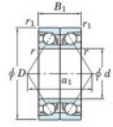

Roulement à bille simple rangée 7076-BDB-FY-JTEKT - 7076-BDB-FY-JTEKT

<https://www.123roulement.com/roulement-palier/roulement-bille/simple-rangee/7076-bdb-fy-jtekt>

Boundary dimensions

Bearing No.	Boundary dimensions(mm)						Basic load ratings(kN)		Fatigue load limit(kN) C₁₀	factor	Limiting speeds(min-1) Grease Lub.
	d	D	B	r1(mm)	r2(mm)	C₀	C₀₀				
7076BDB FY	380	560	164	5	2	959	1740	41.5	-	560	

CARACTÉRISTIQUES PRODUIT

Marque	JTEKT
N° Ean13	3616060649263
Diam. intérieur	380 mm
Diam. intérieur	14.961" inch
Diam. extérieur	560 mm
Diam. extérieur	22.047" inch
Epaisseur	164 mm
Epaisseur	6.457" inch
Vitesse limite	560 rpm
Charge dynamique	959 kN
Charge statique	1740 kN
Conditionnement	1

contact@123roulement.com

03 59 36 04 90

CRT4 de Lesquin 60 Rue Du Haut De Sainghin 59273 Fretin FRANCE