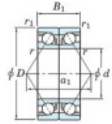

Roulement à bille simple rangée 7076-BDB-FY-JTEKT - 7076-BDB-FY-JTEKT

<https://www.123roulement.com/roulement-palier/roulement-bille/simple-rangee/7076-bdb-fy-jtekt>

Boundary dimensions

Bearing No.	Boundary dimensions(mm)						Basic load ratings(kN)		Fatigue load limit(kN) C₁₀	factor	Limiting speeds(min-1) Grease Lub.
	d	D	B	r1(mm)	r2(mm)	C₀	C₀₀				
7076BDB FY	380	560	164	5	2	959	1740	41.5	-	560	

CARACTÉRISTIQUES PRODUIT

Marque	JTEKT
N° Ean13	3616060649263
Diam. intérieur	380 mm
Diam. intérieur	14.961" inch
Diam. extérieur	560 mm
Diam. extérieur	22.047" inch
Epaisseur	164 mm
Epaisseur	6.457" inch
Vitesse limite	560 rpm
Charge dynamique	959 kN
Charge statique	1740 kN
Conditionnement	1

contact@123roulement.com

03 59 36 04 90

CRT4 de Lesquin 60 Rue Du Haut De Sainghin 59273 Fretin FRANCE