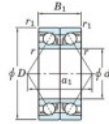

Roulement à bille simple rangée 7076-BDB-FY-JTEKT - 7076-BDB-FY-JTEKT

<https://www.123roulement.com/roulement-palier/roulement-bille/simple-rangee/7076-bdb-fy-jtekt>

Boundary dimensions

Bearing No.	Boundary dimensions(mm)						Basic load ratings(kN)		Fatigue load limit(kN) C₁₀	factor	Limiting speeds(min-1) Grease Lub.
	d	D	B	r1(mm)	r2(mm)	C₀	C₀₀				
7076BDB FY	380	560	164	5	2	959	1740	41.5	-	560	

CARACTÉRISTIQUES PRODUIT

Marque	JTEKT
N° Ean13	3616060649263
Diam. intérieur	380 mm
Diam. intérieur	14.961" inch
Diam. extérieur	560 mm
Diam. extérieur	22.047" inch
Epaisseur	164 mm
Epaisseur	6.457" inch
Vitesse limite	560 rpm
Charge dynamique	959 kN
Charge statique	1740 kN
Conditionnement	1

contact@123roulement.com

03 59 36 04 90

CRT4 de Lesquin 60 Rue Du Haut De Sainghin 59273 Fretin FRANCE