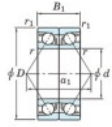

Roulement à bille simple rangée 7076-BDB-FY-JTEKT - 7076-BDB-FY-JTEKT

<https://www.123roulement.com/roulement-palier/roulement-bille/simple-rangee/7076-bdb-fy-jtekt>

Boundary dimensions

Bearing No.	Boundary dimensions(mm)						Basic load ratings(kN)		Fatigue load limit(kN) C₁₀	factor	Limiting speeds(min-1) Grease Lub.
	d	D	B	r1(mm)	r2(mm)	C₀	C₀₀				
7076BDB FY	380	560	164	5	2	959	1740	41.5	-	560	

CARACTÉRISTIQUES PRODUIT

Marque	JTEKT
N° Ean13	3616060649263
Diam. intérieur	380 mm
Diam. intérieur	14.961" inch
Diam. extérieur	560 mm
Diam. extérieur	22.047" inch
Epaisseur	164 mm
Epaisseur	6.457" inch
Vitesse limite	560 rpm
Charge dynamique	959 kN
Charge statique	1740 kN
Conditionnement	1

contact@123roulement.com

03 59 36 04 90

CRT4 de Lesquin 60 Rue Du Haut De Sainghin 59273 Fretin FRANCE