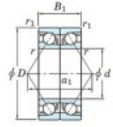

Roulement à bille simple rangée 7076-BDB-FY-JTEKT - 7076-BDB-FY-JTEKT

<https://www.123roulement.com/roulement-palier/roulement-bille/simple-rangee/7076-bdb-fy-jtekt>

Boundary dimensions

Bearing No.	Boundary dimensions(mm)						Basic load ratings(kN)		Fatigue load limit(kN) C₁₀	factor f₀	Limiting speeds(min-1) Grease Lub.
	d	D	B	r1(mm)	r2(mm)	C₀	C₀₀				
7076BDB FY	380	560	164	5	2	959	1740	41.5	-	560	

CARACTÉRISTIQUES PRODUIT

Marque	JTEKT
N° Ean13	3616060649263
Diam. intérieur	380 mm
Diam. intérieur	14.961" inch
Diam. extérieur	560 mm
Diam. extérieur	22.047" inch
Epaisseur	164 mm
Epaisseur	6.457" inch
Vitesse limite	560 rpm
Charge dynamique	959 kN
Charge statique	1740 kN
Conditionnement	1

contact@123roulement.com

03 59 36 04 90

CRT4 de Lesquin 60 Rue Du Haut De Sainghin 59273 Fretin FRANCE