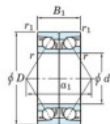

Roulement à bille simple rangée 70-530-DB-FY-JTEKT - 70-530-DB-FY-JTEKT

<https://www.123roulement.com/roulement-palier/roulement-bille/simple-rangee/70-530-db-fy-jtekt>

Boundary dimensions

Bearing No.	Boundary dimensions(mm)					Basic load ratings(kN)		Fatigue load limit(kN)	factor	Limiting speeds(min-1)
	d	D	B	r1(max)	r1(min)	C0	C0r	C0r		
70/530DB FY	530	780	224	6	3	-	3620	-	-	440

CARACTÉRISTIQUES PRODUIT

Marque	JTEKT
N° Ean13	3616060649287
Diam. intérieur	530 mm
Diam. extérieur	780 mm
Epaisseur	224 mm
Vitesse limite	440 rpm
Charge statique	3620 kN
Conditionnement	1

contact@123roulement.com

03 59 36 04 90

CRT4 de Lesquin 60 Rue Du Haut De Sainghin 59273 Fretin FRANCE