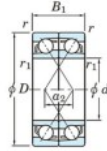

## Roulement à bille simple rangée 7200-BDF-JTEKT - 7200-BDF-JTEKT

<https://www.123roulement.com/roulement-palier/roulement-bille/simple-rangee/7200-bdf-jtekt>

Boundary dimensions

Angular ball bearings Face to face (DF)

Bearing No.	Boundary dimensions(mm)					Basic load ratings(kN)		Fatigue	factor	Limiting speeds(min-1)
	d	D	B	r1(mm)	r11(mm)	C0	C00	limit(kN)		
7200BDF	10	30	18	0.6	0.3	10.1	5.05	0.26	10	Gresse lub. 14000