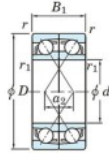

Roulement à bille simple rangée 7200-CDF-JTEKT - 7200-CDF-JTEKT

<https://www.123roulement.com/roulement-palier/roulement-bille/simple-rangee/7200-cdf-jtekt>

Boundary dimensions

Angular ball bearings Face to face (DF)

Bearing No.	Boundary dimensions(mm)					Basic load ratings(kN)		Fatigue load limit(kN) C ₀	factor f ₀	Limiting speeds(min-1) Grease Lub.
	d	D	B	r (min)	r1 (min)	C _r	C _{0r}			
7200CDF	10	30	18	0.6	0.3	11.8	5.85	0.3	13.4	25000

CARACTÉRISTIQUES PRODUIT

Marque	JTEKT
N° Ean13	3616060649317
Diam. intérieur	10 mm
Diam. intérieur	0.394" inch
Diam. extérieur	30 mm
Diam. extérieur	1.181" inch
Epaisseur	18 mm
Epaisseur	0.709" inch
Vitesse limite	25000 rpm
Charge dynamique	11.8 kN
Charge statique	5.85 kN
Conditionnement	1