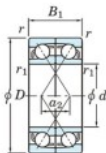

Roulement à bille simple rangée 7300-DF-JTEKT - 7300-DF-JTEKT

<https://www.123roulement.com/roulement-palier/roulement-bille/simple-rangee/7300-df-jtekt>

Boundary dimensions

Angular ball bearings Face to face (DF)

Bearing No.	Boundary dimensions(mm)					Basic load ratings(kN)		Fatigue load limit(kN)	factor	Limiting speeds(min-1)
	d	D	B	r1(mm)	r2(mm)	Cr	Cor			
7300DF	10	35	22	0.6	0.3	18.9	8.6	0.68	-	16000

CARACTÉRISTIQUES PRODUIT