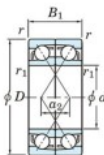

Roulement à bille simple rangée 7201-DF-JTEKT - 7201-DF-JTEKT

<https://www.123roulement.com/roulement-palier/roulement-bille/simple-rangee/7201-df-jtekt>

Boundary dimensions

Angular ball bearings Face to face (DF)

Bearing No.	Boundary dimensions(mm)					Basic load ratings(kN)		Fatigue load limit(kN) SU	factor	Limiting speeds(min-1) Grease lub.
	d	D	B	r1(min)	r2(min)	C _r	C _{0r}			
7201DF	12	32	20	0.6	0.3	16.2	8.05	0.62	-	17000

CARACTÉRISTIQUES PRODUIT

Marque	JTEKT
N° Ean13	4549250317248
Diam. intérieur	12 mm
Diam. extérieur	32 mm
Epaisseur	20 mm
Vitesse limite	17000 rpm
Charge dynamique	16.2 kN
Charge statique	8.05 kN
Conditionnement	1