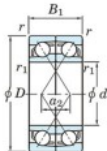

## Roulement à bille simple rangée 7201-CDF-JTEKT - 7201-CDF-JTEKT

<https://www.123roulement.com/roulement-palier/roulement-bille/simple-rangee/7201-cdf-jtekt>

Boundary dimensions

Angular ball bearings Face to face (DF)

Bearing No.	Boundary dimensions(mm)					Basic load ratings(kN)			Fatigue load factor		Limiting speeds(min-1) Grease lub.
	d	D	B	r(min)	r1(min)	Cr	Co	Cu	f0		
7201CDF	12	32	20	0.6	0.3	17.2	8.55	0.67	12.5	24000	

### CARACTÉRISTIQUES PRODUIT

Marque	JTEKT
N° Ean13	3616060649355
Diam. intérieur	12 mm
Diam. extérieur	32 mm
Epaisseur	20 mm
Vitesse limite	24000 rpm
Charge dynamique	17.2 kN
Charge statique	8.55 kN
Conditionnement	1