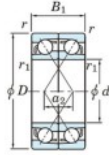

Roulement à bille simple rangée 7302-DF-JTEKT - 7302-DF-JTEKT

<https://www.123roulement.com/roulement-palier/roulement-bille/simple-rangee/7302-df-jtekt>

Boundary dimensions

Angular ball bearings Face to face (DF)

Bearing No.	Boundary dimensions(mm)					Basic load ratings(kN)		Fatigue load limit(kN) C10	factor f0	Limiting speeds(min-1) Grease lub.
	d	D	B	r (min)	r1 (min)	Cr	C0r			
7302DF	15	42	26	1	0.6	27.3	14.4	1.1	-	12000