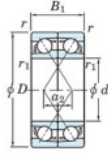

Roulement à bille simple rangée 7203-DF-JTEKT - 7203-DF-JTEKT

<https://www.123roulement.com/roulement-palier/roulement-bille/simple-rangee/7203-df-jtekt>

Boundary dimensions

Angular ball bearings Face to face (DF)

Bearing No.	Boundary dimensions(mm)					Basic load ratings(kN)		Fatigue load limit(kN)	factor	Limiting speeds(min-1)
	d	D	B	r1(min)	r1(max)	Cr	Cor	Cu	f0	Grease lub.
7203DF	17	40	24	0.6	0.3	20.6	11	0.77	-	13000

CARACTÉRISTIQUES PRODUIT

Marque	JTEKT
N° Ean13	4549250192951
Diam. intérieur	17 mm
Diam. intérieur	0.669" inch
Diam. extérieur	40 mm
Diam. extérieur	1.575" inch
Epaisseur	24 mm
Epaisseur	0.945" inch
Vitesse limite	13000 rpm
Charge dynamique	20.6 kN
Charge statique	11 kN
Conditionnement	1