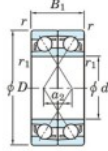

Roulement à bille simple rangée 7203-DF-JTEKT - 7203-DF-JTEKT

<https://www.123roulement.com/roulement-palier/roulement-bille/simple-rangee/7203-df-jtekt>

Boundary dimensions

Angular ball bearings Face to face (DF)

Bearing No.	Boundary dimensions(mm)					Basic load ratings(kN)		Fatigue load limit(kN) C _u	factor f ₀	Limiting speeds(min-1) Grease lub.
	d	D	B	r(min)	r1(min)	C _r	C _{0r}			
7203DF	17	40	24	0.6	0.3	20.6	11	0.77	-	13000

CARACTÉRISTIQUES PRODUIT

Marque	JTEKT
N° Ean13	4549250192951
Diam. intérieur	17 mm
Diam. intérieur	0.669" inch
Diam. extérieur	40 mm
Diam. extérieur	1.575" inch
Epaisseur	24 mm
Epaisseur	0.945" inch
Vitesse limite	13000 rpm
Charge dynamique	20.6 kN
Charge statique	11 kN
Conditionnement	1