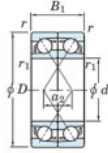

Roulement à bille simple rangée 7203-DF-JTEKT - 7203-DF-JTEKT

<https://www.123roulement.com/roulement-palier/roulement-bille/simple-rangee/7203-df-jtekt>

Boundary dimensions

Angular ball bearings Face to face (DF)

Bearing No.	Boundary dimensions(mm)					Basic load ratings(kN)		Fatigue load limit(kN)	factor	Limiting speeds(min-1)
	d	D	B	r(min)	r1(min)	Cr	Cor	Cu	f0	Grease lub.
7203DF	17	40	24	0.6	0.3	20.6	11	0.77	-	13000

CARACTÉRISTIQUES PRODUIT

Marque	JTEKT
N° Ean13	4549250192951
Diam. intérieur	17 mm
Diam. intérieur	0.669" inch
Diam. extérieur	40 mm
Diam. extérieur	1.575" inch
Epaisseur	24 mm
Epaisseur	0.945" inch
Vitesse limite	13000 rpm
Charge dynamique	20.6 kN
Charge statique	11 kN
Conditionnement	1