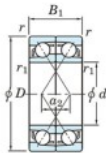

Roulement à bille simple rangée 7203-DF-JTEKT - 7203-DF-JTEKT

<https://www.123roulement.com/roulement-palier/roulement-bille/simple-rangee/7203-df-jtekt>

Boundary dimensions

Angular ball bearings Face to face (DF)

Bearing No.	Boundary dimensions(mm)					Basic load ratings(kN)		Fatigue load limit(kN) C _u	factor f ₀	Limiting speeds(min-1) Grease lub.
	d	D	B	r1(min)	r1(max)	C _r	C _{0r}			
7203DF	17	40	24	0.6	0.3	20.6	11	0.77	-	13000

CARACTÉRISTIQUES PRODUIT

Marque	JTEKT
N° Ean13	4549250192951
Diam. intérieur	17 mm
Diam. intérieur	0.669" inch
Diam. extérieur	40 mm
Diam. extérieur	1.575" inch
Epaisseur	24 mm
Epaisseur	0.945" inch
Vitesse limite	13000 rpm
Charge dynamique	20.6 kN
Charge statique	11 kN
Conditionnement	1