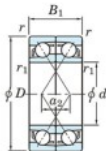

Roulement à bille simple rangée 7203-DF-JTEKT - 7203-DF-JTEKT

<https://www.123roulement.com/roulement-palier/roulement-bille/simple-rangee/7203-df-jtekt>

Boundary dimensions

Angular ball bearings Face to face (DF)

Bearing No.	Boundary dimensions(mm)					Basic load ratings(kN)		Fatigue load limit(kN) C _u	factor f ₀	Limiting speeds(min-1) Grease lub.
	d	D	B	r(min)	r1(min)	C _r	C _{0r}			
7203DF	17	40	24	0.6	0.3	20.6	11	0.77	-	13000

CARACTÉRISTIQUES PRODUIT

Marque	JTEKT
N° Ean13	4549250192951
Diam. intérieur	17 mm
Diam. intérieur	0.669" inch
Diam. extérieur	40 mm
Diam. extérieur	1.575" inch
Epaisseur	24 mm
Epaisseur	0.945" inch
Vitesse limite	13000 rpm
Charge dynamique	20.6 kN
Charge statique	11 kN
Conditionnement	1