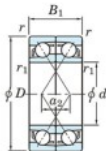

Roulement à bille simple rangée 7203-DF-JTEKT - 7203-DF-JTEKT

<https://www.123roulement.com/roulement-palier/roulement-bille/simple-rangee/7203-df-jtekt>

Boundary dimensions

Angular ball bearings Face to face (DF)

Bearing No.	Boundary dimensions(mm)					Basic load ratings(kN)		Fatigue load limit(kN)	factor	Limiting speeds(min-1)
	d	D	B	r(min)	r1(min)	Cr	Cor	Cu	f0	Grease lub.
7203DF	17	40	24	0.6	0.3	20.6	11	0.77	-	13000

CARACTÉRISTIQUES PRODUIT

Marque	JTEKT
N° Ean13	4549250192951
Diam. intérieur	17 mm
Diam. intérieur	0.669" inch
Diam. extérieur	40 mm
Diam. extérieur	1.575" inch
Epaisseur	24 mm
Epaisseur	0.945" inch
Vitesse limite	13000 rpm
Charge dynamique	20.6 kN
Charge statique	11 kN
Conditionnement	1