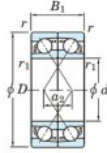

## Roulement à bille simple rangée 7203-DF-JTEKT - 7203-DF-JTEKT

<https://www.123roulement.com/roulement-palier/roulement-bille/simple-rangee/7203-df-jtekt>

Boundary dimensions

Angular ball bearings Face to face (DF)

Bearing No.	Boundary dimensions(mm)					Basic load ratings(kN)		Fatigue load limit(kN) C <sub>u</sub>	factor f <sub>0</sub>	Limiting speeds(min-1) Grease lub.
	d	D	B	r1(min)	r1(max)	C <sub>r</sub>	C <sub>0r</sub>			
7203DF	17	40	24	0.6	0.3	20.6	11	0.77	-	13000

### CARACTÉRISTIQUES PRODUIT

Marque	JTEKT
N° Ean13	4549250192951
Diam. intérieur	17 mm
Diam. intérieur	0.669" inch
Diam. extérieur	40 mm
Diam. extérieur	1.575" inch
Epaisseur	24 mm
Epaisseur	0.945" inch
Vitesse limite	13000 rpm
Charge dynamique	20.6 kN
Charge statique	11 kN
Conditionnement	1