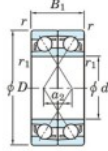

## Roulement à bille simple rangée 7203-DF-JTEKT - 7203-DF-JTEKT

<https://www.123roulement.com/roulement-palier/roulement-bille/simple-rangee/7203-df-jtekt>

Boundary dimensions

Angular ball bearings Face to face (DF)

Bearing No.	Boundary dimensions(mm)					Basic load ratings(kN)		Fatigue load limit(kN)	factor	Limiting speeds(min-1)
	d	D	B	r1(min)	r1(max)	Cr	Cor	Cu	f0	Grease lub.
7203DF	17	40	24	0.6	0.3	20.6	11	0.77	-	13000

## CARACTÉRISTIQUES PRODUIT

Marque	JTEKT
N° Ean13	4549250192951
Diam. intérieur	17 mm
Diam. intérieur	0.669" inch
Diam. extérieur	40 mm
Diam. extérieur	1.575" inch
Epaisseur	24 mm
Epaisseur	0.945" inch
Vitesse limite	13000 rpm
Charge dynamique	20.6 kN
Charge statique	11 kN
Conditionnement	1