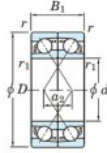

Roulement à bille simple rangée 7203-DF-JTEKT - 7203-DF-JTEKT

<https://www.123roulement.com/roulement-palier/roulement-bille/simple-rangee/7203-df-jtekt>

Boundary dimensions

Angular ball bearings Face to face (DF)

Bearing No.	Boundary dimensions(mm)					Basic load ratings(kN)		Fatigue load limit(kN)	factor	Limiting speeds(min-1)
	d	D	B	r(min)	r1(min)	Cr	Cor	Cu	f0	Grease lub.
7203DF	17	40	24	0.6	0.3	20.6	11	0.77	-	13000

CARACTÉRISTIQUES PRODUIT

Marque	JTEKT
N° Ean13	4549250192951
Diam. intérieur	17 mm
Diam. intérieur	0.669" inch
Diam. extérieur	40 mm
Diam. extérieur	1.575" inch
Epaisseur	24 mm
Epaisseur	0.945" inch
Vitesse limite	13000 rpm
Charge dynamique	20.6 kN
Charge statique	11 kN
Conditionnement	1