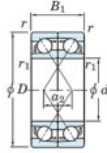

Roulement à bille simple rangée 7203-DF-JTEKT - 7203-DF-JTEKT

<https://www.123roulement.com/roulement-palier/roulement-bille/simple-rangee/7203-df-jtekt>

Boundary dimensions

Angular ball bearings Face to face (DF)

Bearing No.	Boundary dimensions(mm)					Basic load ratings(kN)		Fatigue load limit(kN)	factor	Limiting speeds(min-1)
	d	D	B	r1(min)	r1(max)	Cr	Cor	Cu	f0	Grease lub.
7203DF	17	40	24	0.6	0.3	20.6	11	0.77	-	13000

CARACTÉRISTIQUES PRODUIT

Marque	JTEKT
N° Ean13	4549250192951
Diam. intérieur	17 mm
Diam. intérieur	0.669" inch
Diam. extérieur	40 mm
Diam. extérieur	1.575" inch
Epaisseur	24 mm
Epaisseur	0.945" inch
Vitesse limite	13000 rpm
Charge dynamique	20.6 kN
Charge statique	11 kN
Conditionnement	1