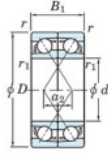

## Roulement à bille simple rangée 7203-DF-JTEKT - 7203-DF-JTEKT

<https://www.123roulement.com/roulement-palier/roulement-bille/simple-rangee/7203-df-jtekt>

Boundary dimensions

Angular ball bearings Face to face (DF)

Bearing No.	Boundary dimensions(mm)					Basic load ratings(kN)		Fatigue load limit(kN) C <sub>u</sub>	factor f <sub>0</sub>	Limiting speeds(min-1) Grease lub.
	d	D	B <sub>1</sub>	r <sub>1</sub> (min)	r <sub>1</sub> (min)	C <sub>r</sub>	C <sub>0r</sub>			
7203DF	17	40	24	0.6	0.3	20.6	11	0.77	-	13000

## CARACTÉRISTIQUES PRODUIT

Marque	JTEKT
N° Ean13	4549250192951
Diam. intérieur	17 mm
Diam. intérieur	0.669" inch
Diam. extérieur	40 mm
Diam. extérieur	1.575" inch
Epaisseur	24 mm
Epaisseur	0.945" inch
Vitesse limite	13000 rpm
Charge dynamique	20.6 kN
Charge statique	11 kN
Conditionnement	1