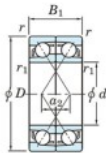

Roulement à bille simple rangée 7203-DF-JTEKT - 7203-DF-JTEKT

<https://www.123roulement.com/roulement-palier/roulement-bille/simple-rangee/7203-df-jtekt>

Boundary dimensions

Angular ball bearings Face to face (DF)

Bearing No.	Boundary dimensions(mm)					Basic load ratings(kN)		Fatigue load limit(kN)	factor	Limiting speeds(min-1)
	d	D	B	r1(min)	r1(max)	Cr	Cor	Cu	f0	Grease lub.
7203DF	17	40	24	0.6	0.3	20.6	11	0.77	-	13000

CARACTÉRISTIQUES PRODUIT

Marque	JTEKT
N° Ean13	4549250192951
Diam. intérieur	17 mm
Diam. intérieur	0.669" inch
Diam. extérieur	40 mm
Diam. extérieur	1.575" inch
Epaisseur	24 mm
Epaisseur	0.945" inch
Vitesse limite	13000 rpm
Charge dynamique	20.6 kN
Charge statique	11 kN
Conditionnement	1