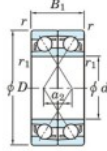

## Roulement à bille simple rangée 7203-DF-JTEKT - 7203-DF-JTEKT

<https://www.123roulement.com/roulement-palier/roulement-bille/simple-rangee/7203-df-jtekt>

Boundary dimensions

Angular ball bearings Face to face (DF)

Bearing No.	Boundary dimensions(mm)					Basic load ratings(kN)		Fatigue load limit(kN)	factor	Limiting speeds(min-1)
	d	D	B	r1(min)	r1(max)	Cr	Cor	Cu	f0	Grease lub.
7203DF	17	40	24	0.6	0.3	20.6	11	0.77	-	13000

### CARACTÉRISTIQUES PRODUIT

Marque	JTEKT
N° Ean13	4549250192951
Diam. intérieur	17 mm
Diam. intérieur	0.669" inch
Diam. extérieur	40 mm
Diam. extérieur	1.575" inch
Epaisseur	24 mm
Epaisseur	0.945" inch
Vitesse limite	13000 rpm
Charge dynamique	20.6 kN
Charge statique	11 kN
Conditionnement	1