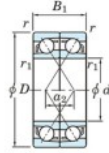

Roulement à bille simple rangée 7203-DF-JTEKT - 7203-DF-JTEKT

<https://www.123roulement.com/roulement-palier/roulement-bille/simple-rangee/7203-df-jtekt>

Boundary dimensions

Angular ball bearings Face to face (DF)

Bearing No.	Boundary dimensions(mm)					Basic load ratings(kN)		Fatigue load limit(kN)	factor	Limiting speeds(min-1)
	d	D	B	r1(min)	r1(max)	Cr	Cor	Cu	f0	Grease lub.
7203DF	17	40	24	0.6	0.3	20.6	11	0.77	-	13000

CARACTÉRISTIQUES PRODUIT

Marque	JTEKT
N° Ean13	4549250192951
Diam. intérieur	17 mm
Diam. intérieur	0.669" inch
Diam. extérieur	40 mm
Diam. extérieur	1.575" inch
Epaisseur	24 mm
Epaisseur	0.945" inch
Vitesse limite	13000 rpm
Charge dynamique	20.6 kN
Charge statique	11 kN
Conditionnement	1