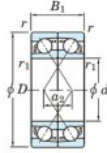

## Roulement à bille simple rangée 7203-DF-JTEKT - 7203-DF-JTEKT

<https://www.123roulement.com/roulement-palier/roulement-bille/simple-rangee/7203-df-jtekt>

Boundary dimensions

Angular ball bearings Face to face (DF)

Bearing No.	Boundary dimensions(mm)					Basic load ratings(kN)		Fatigue load limit(kN)	factor	Limiting speeds(min-1)
	d	D	B	r1(min)	r1(max)	Cr	Cor	Cu	f0	Grease lub.
7203DF	17	40	24	0.6	0.3	20.6	11	0.77	-	13000

## CARACTÉRISTIQUES PRODUIT

Marque	JTEKT
N° Ean13	4549250192951
Diam. intérieur	17 mm
Diam. intérieur	0.669" inch
Diam. extérieur	40 mm
Diam. extérieur	1.575" inch
Epaisseur	24 mm
Epaisseur	0.945" inch
Vitesse limite	13000 rpm
Charge dynamique	20.6 kN
Charge statique	11 kN
Conditionnement	1