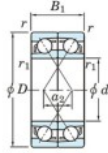

## Roulement à bille simple rangée 7203-DF-JTEKT - 7203-DF-JTEKT

<https://www.123roulement.com/roulement-palier/roulement-bille/simple-rangee/7203-df-jtekt>

Boundary dimensions

Angular ball bearings Face to face (DF)

Bearing No.	Boundary dimensions(mm)					Basic load ratings(kN)		Fatigue load limit(kN)	factor	Limiting speeds(min-1)
	d	D	B	r1(min)	r1(max)	Cr	Cor	Cu	f0	Grease lub.
7203DF	17	40	24	0.6	0.3	20.6	11	0.77	-	13000

## CARACTÉRISTIQUES PRODUIT

Marque	JTEKT
N° Ean13	4549250192951
Diam. intérieur	17 mm
Diam. intérieur	0.669" inch
Diam. extérieur	40 mm
Diam. extérieur	1.575" inch
Epaisseur	24 mm
Epaisseur	0.945" inch
Vitesse limite	13000 rpm
Charge dynamique	20.6 kN
Charge statique	11 kN
Conditionnement	1