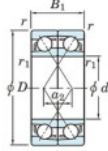

## Roulement à bille simple rangée 7203-DF-JTEKT - 7203-DF-JTEKT

<https://www.123roulement.com/roulement-palier/roulement-bille/simple-rangee/7203-df-jtekt>

Boundary dimensions

Angular ball bearings Face to face (DF)

Bearing No.	Boundary dimensions(mm)					Basic load ratings(kN)		Fatigue load limit(kN) C <sub>u</sub>	factor f <sub>0</sub>	Limiting speeds(min-1) Grease lub.
	d	D	B	r1(min)	r1(max)	C <sub>r</sub>	C <sub>0r</sub>			
7203DF	17	40	24	0.6	0.3	20.6	11	0.77	-	13000

### CARACTÉRISTIQUES PRODUIT

Marque	JTEKT
N° Ean13	4549250192951
Diam. intérieur	17 mm
Diam. intérieur	0.669" inch
Diam. extérieur	40 mm
Diam. extérieur	1.575" inch
Epaisseur	24 mm
Epaisseur	0.945" inch
Vitesse limite	13000 rpm
Charge dynamique	20.6 kN
Charge statique	11 kN
Conditionnement	1