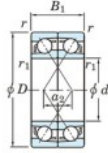

Roulement à bille simple rangée 7203-DF-JTEKT - 7203-DF-JTEKT

<https://www.123roulement.com/roulement-palier/roulement-bille/simple-rangee/7203-df-jtekt>

Boundary dimensions

Angular ball bearings Face to face (DF)

Bearing No.	Boundary dimensions(mm)					Basic load ratings(kN)		Fatigue load limit(kN) C _u	factor f ₀	Limiting speeds(min-1) Grease lub.
	d	D	B	r1(min)	r1(max)	C _r	C _{0r}			
7203DF	17	40	24	0.6	0.3	20.6	11	0.77	-	13000

CARACTÉRISTIQUES PRODUIT

Marque	JTEKT
N° Ean13	4549250192951
Diam. intérieur	17 mm
Diam. intérieur	0.669" inch
Diam. extérieur	40 mm
Diam. extérieur	1.575" inch
Epaisseur	24 mm
Epaisseur	0.945" inch
Vitesse limite	13000 rpm
Charge dynamique	20.6 kN
Charge statique	11 kN
Conditionnement	1