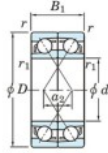

## Roulement à bille simple rangée 7203-DF-JTEKT - 7203-DF-JTEKT

<https://www.123roulement.com/roulement-palier/roulement-bille/simple-rangee/7203-df-jtekt>

Boundary dimensions

Angular ball bearings Face to face (DF)

Bearing No.	Boundary dimensions(mm)					Basic load ratings(kN)		Fatigue load limit(kN)	factor	Limiting speeds(min-1)
	d	D	B	r1(min)	r1(max)	Cr	Cor	Cu	f0	Grease lub.
7203DF	17	40	24	0.6	0.3	20.6	11	0.77	-	13000

### CARACTÉRISTIQUES PRODUIT

Marque	JTEKT
N° Ean13	4549250192951
Diam. intérieur	17 mm
Diam. intérieur	0.669" inch
Diam. extérieur	40 mm
Diam. extérieur	1.575" inch
Epaisseur	24 mm
Epaisseur	0.945" inch
Vitesse limite	13000 rpm
Charge dynamique	20.6 kN
Charge statique	11 kN
Conditionnement	1