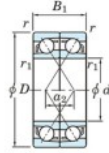

## Roulement à bille simple rangée 7203-DF-JTEKT - 7203-DF-JTEKT

<https://www.123roulement.com/roulement-palier/roulement-bille/simple-rangee/7203-df-jtekt>

Boundary dimensions

Angular ball bearings Face to face (DF)

Bearing No.	Boundary dimensions(mm)					Basic load ratings(kN)		Fatigue load limit(kN)	factor	Limiting speeds(min-1)
	d	D	B	r(min)	r1(min)	Cr	Cor	Cu	f0	Grease lub.
7203DF	17	40	24	0.6	0.3	20.6	11	0.77	-	13000

### CARACTÉRISTIQUES PRODUIT

Marque	JTEKT
N° Ean13	4549250192951
Diam. intérieur	17 mm
Diam. intérieur	0.669" inch
Diam. extérieur	40 mm
Diam. extérieur	1.575" inch
Epaisseur	24 mm
Epaisseur	0.945" inch
Vitesse limite	13000 rpm
Charge dynamique	20.6 kN
Charge statique	11 kN
Conditionnement	1