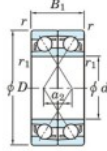

## Roulement à bille simple rangée 7203-DF-JTEKT - 7203-DF-JTEKT

<https://www.123roulement.com/roulement-palier/roulement-bille/simple-rangee/7203-df-jtekt>

Boundary dimensions

Angular ball bearings Face to face (DF)

Bearing No.	Boundary dimensions(mm)					Basic load ratings(kN)		Fatigue load limit(kN) C <sub>u</sub>	factor f <sub>0</sub>	Limiting speeds(min-1) Grease lub.
	d	D	B	r1(min)	r1(max)	C <sub>r</sub>	C <sub>0r</sub>			
7203DF	17	40	24	0.6	0.3	20.6	11	0.77	-	13000

### CARACTÉRISTIQUES PRODUIT

Marque	JTEKT
N° Ean13	4549250192951
Diam. intérieur	17 mm
Diam. intérieur	0.669" inch
Diam. extérieur	40 mm
Diam. extérieur	1.575" inch
Epaisseur	24 mm
Epaisseur	0.945" inch
Vitesse limite	13000 rpm
Charge dynamique	20.6 kN
Charge statique	11 kN
Conditionnement	1