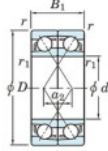

Roulement à bille simple rangée 7203-DF-JTEKT - 7203-DF-JTEKT

<https://www.123roulement.com/roulement-palier/roulement-bille/simple-rangee/7203-df-jtekt>

Boundary dimensions

Angular ball bearings Face to face (DF)

Bearing No.	Boundary dimensions(mm)					Basic load ratings(kN)		Fatigue load limit(kN) C _u	factor f ₀	Limiting speeds(min-1) Grease lub.
	d	D	B	r1(min)	r1(max)	C _r	C _{0r}			
7203DF	17	40	24	0.6	0.3	20.6	11	0.77	-	13000

CARACTÉRISTIQUES PRODUIT

Marque	JTEKT
N° Ean13	4549250192951
Diam. intérieur	17 mm
Diam. intérieur	0.669" inch
Diam. extérieur	40 mm
Diam. extérieur	1.575" inch
Epaisseur	24 mm
Epaisseur	0.945" inch
Vitesse limite	13000 rpm
Charge dynamique	20.6 kN
Charge statique	11 kN
Conditionnement	1