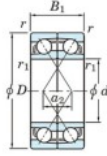

Roulement à bille simple rangée 7203-CDF-JTEKT - 7203-CDF-JTEKT

<https://www.123roulement.com/roulement-palier/roulement-bille/simple-rangee/7203-cdf-jtekt>

Boundary dimensions

Angular ball bearings Face to face (DF)

Bearing No.	Boundary dimensions(mm)					Basic load ratings(kN)		Fatigue load limit(kN)	factor	Limiting speeds(min-1)
	d	D	B	r1(mm)	r2(mm)	Cr	C0r			
7203CDF	17	40	24	0.6	0.3	22.1	11.8	0.88	13.4	18000

CARACTÉRISTIQUES PRODUIT