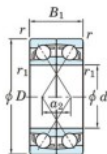

Roulement à bille simple rangée 7303-BDF-JTEKT - 7303-BDF-JTEKT

<https://www.123roulement.com/roulement-palier/roulement-bille/simple-rangee/7303-bdf-jtekt>

Boundary dimensions

Angular ball bearings Face to face (DF)

Bearing No.	Boundary dimensions(mm)					Basic load ratings(kN)		Fatigue load limit(kN)	factor	Limiting speeds(min-1)
	d	D	B	r (min)	r1 (min)	Cr	Cor	Cu	f0	Grease lub.
7303BDF	17	47	28	1	0.6	30.1	16.2	1.15	-	8800

CARACTÉRISTIQUES PRODUIT

Marque	JTEKT
N° Ean13	4549250291364
Diam. intérieur	17 mm
Diam. extérieur	47 mm
Epaisseur	28 mm
Vitesse limite	8800 rpm
Charge dynamique	30.1 kN
Charge statique	16.2 kN
Conditionnement	1