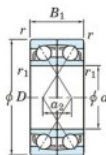

Roulement à bille simple rangée 7303-CDF-JTEKT - 7303-CDF-JTEKT

<https://www.123roulement.com/roulement-palier/roulement-bille/simple-rangee/7303-cdf-jtekt>

Boundary dimensions

Angular ball bearings Face to face (DF)

Bearing No.	Boundary dimensions(mm)						Basic load ratings(kN)		Fatigue load limit(kN)	factor	Limiting speeds(min-1)
	d	D	B	r (min)	r1 (min)		C _r	C _{0r}	C ₁₀		
7303CDF	17	47	28	1	0.6		32.2	16.8	1.3	12.6	16000

CARACTÉRISTIQUES PRODUIT

Marque	JTEKT
N° Ean13	3616060649454
Diam. intérieur	17 mm
Diam. extérieur	47 mm
Epaisseur	28 mm
Vitesse limite	16000 rpm
Charge dynamique	32.2 kN
Charge statique	16.8 kN
Conditionnement	1