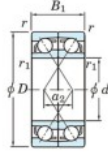

Roulement à bille simple rangée 7204-DF-JTEKT - 7204-DF-JTEKT

<https://www.123roulement.com/roulement-palier/roulement-bille/simple-rangee/7204-df-jtekt>

Boundary dimensions

Angular ball bearings Face to face (DF)

Bearing No.	Boundary dimensions(mm)						Basic load ratings(kN)		Fatigue load limit(kN)	factor	Limiting speeds(min-1)
	d	D	B	r1(min)	r1(max)	Cr	Cor	C0	Grease lub.		
7204DF	20	47	28	1	0.6	31.2	18.3	1.25	-	11000	

CARACTÉRISTIQUES PRODUIT

Marque	JTEKT
N° Ean13	4549250193316
Diam. intérieur	20 mm
Diam. intérieur	0.787" inch
Diam. extérieur	47 mm
Diam. extérieur	1.85" inch
Epaisseur	28 mm
Epaisseur	1.102" inch
Vitesse limite	11000 rpm
Charge dynamique	31.2 kN
Charge statique	18.3 kN
Conditionnement	1