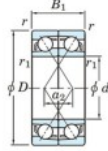

## Roulement à bille simple rangée 7204-CDF-JTEKT - 7204-CDF-JTEKT

<https://www.123roulement.com/roulement-palier/roulement-bille/simple-rangee/7204-cdf-jtekt>

Boundary dimensions

Angular ball bearings Face to face (DF)

Bearing No.	Boundary dimensions(mm)					Basic load ratings(kN)		Fatigue load limit(kN) C <sub>10</sub>	factor f <sub>0</sub>	Limiting speeds(min-1) Grease lub.
	d	D	B	r (min)	r1 (min)	C <sub>r</sub>	C <sub>0r</sub>			
7204CDF	20	47	28	1	0.6	33.4	19.6	1.45	13.4	15000

### CARACTÉRISTIQUES PRODUIT

Marque	JTEKT
N° Ean13	3616060649492
Diam. intérieur	20 mm
Diam. extérieur	47 mm
Épaisseur	28 mm
Vitesse limite	15000 rpm
Charge dynamique	33.4 kN
Charge statique	19.6 kN
Conditionnement	1