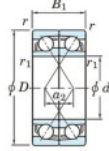

Roulement à bille simple rangée 7304-BDF-JTEKT - 7304-BDF-JTEKT

<https://www.123roulement.com/roulement-palier/roulement-bille/simple-rangee/7304-bdf-jtekt>

Boundary dimensions

Angular ball bearings Face to face (DF)

Bearing No.	Boundary dimensions(mm)					Basic load ratings(kN)		Fatigue load limit(kN) C _u	factor f ₀	Limiting speeds(min-1) Grease lub.
	d	D	B	r (min)	r ₁ (min)	C _r	C _{0r}			
7304BDF	20	52	30	1.1	0.6	35.2	19.3	1.35	-	8000