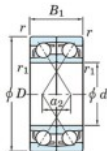

Roulement à bille simple rangée 7304-DF-JTEKT - 7304-DF-JTEKT

<https://www.123roulement.com/roulement-palier/roulement-bille/simple-rangee/7304-df-jtekt>

Boundary dimensions

Angular ball bearings Face to face (DF)

Bearing No.	Boundary dimensions(mm)					Basic load ratings(kN)		Fatigue load limit(kN)	factor	Limiting speeds(min-1)
	d	D	B	r1(mm)	r2(mm)	Cr	Cor	Ca	f0	Grease lub.
7304DF	20	52	30	1.1	0.6	38	20.8	1.6	-	10000

CARACTÉRISTIQUES PRODUIT

Marque	JTEKT
N° Ean13	4549250271083
Diam. intérieur	20 mm
Diam. extérieur	52 mm
Epaisseur	30 mm
Vitesse limite	10000 rpm
Charge dynamique	38 kN
Charge statique	20.8 kN
Conditionnement	1