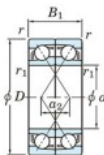

Roulement à bille simple rangée 7304-CDF-JTEKT - 7304-CDF-JTEKT

<https://www.123roulement.com/roulement-palier/roulement-bille/simple-rangee/7304-cdf-jtekt>

Boundary dimensions

Angular ball bearings Face to face (DF)

Bearing No.	Boundary dimensions(mm)					Basic load ratings(kN)		Fatigue load limit(kN)	factor	Limiting speeds(min-1)
	d	D	B	r (min)	r1 (min)	Cr	C0r			
7304CDF	20	52	30	1.1	0.6	40.3	22.2	1.75	12.6	14000

CARACTÉRISTIQUES PRODUIT

Marque	JTEKT
N° Ean13	3616060649522
Diam. intérieur	20 mm
Diam. extérieur	52 mm
Epaisseur	30 mm
Vitesse limite	14000 rpm
Charge dynamique	40.3 kN
Charge statique	22.2 kN
Conditionnement	1