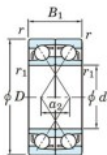

## Roulement à bille simple rangée 7304-CDF-JTEKT - 7304-CDF-JTEKT

<https://www.123roulement.com/roulement-palier/roulement-bille/simple-rangee/7304-cdf-jtekt>

Boundary dimensions

Angular ball bearings Face to face (DF)

Bearing No.	Boundary dimensions(mm)						Basic load ratings(kN)		Fatigue load limit(kN)	factor	Limiting speeds(min-1)
	d	D	B	r (min)	r1 (min)	Cr	C0r	Grease lub.			
7304CDF	20	52	30	1.1	0.6	40.3	22.2	1.75	12.6	14000	

### CARACTÉRISTIQUES PRODUIT

Marque	JTEKT
N° Ean13	3616060649522
Diam. intérieur	20 mm
Diam. extérieur	52 mm
Epaisseur	30 mm
Vitesse limite	14000 rpm
Charge dynamique	40.3 kN
Charge statique	22.2 kN
Conditionnement	1