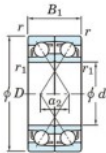

Roulement à bille simple rangée 7205-DF-JTEKT - 7205-DF-JTEKT

<https://www.123roulement.com/roulement-palier/roulement-bille/simple-rangee/7205-df-jtekt>

Boundary dimensions

Angular ball bearings Face to face (DF)

Bearing No.	Boundary dimensions(mm)					Basic load ratings(kN)		Fatigue load limit(kN)	factor	Limiting speeds(min-1)
	d	D	B	r1(min)	r2(min)	Cr	Cor			
7205DF	25	52	30	1	0.6	32.9	20.6	1.35	-	9600

CARACTÉRISTIQUES PRODUIT

Marque	JTEKT
N° Ean13	4549250193705
Diam. intérieur	25 mm
Diam. intérieur	0.984" inch
Diam. extérieur	52 mm
Diam. extérieur	2.047" inch
Epaisseur	30 mm
Epaisseur	1.181" inch
Vitesse limite	9600 rpm
Charge dynamique	32.9 kN
Charge statique	20.6 kN
Conditionnement	1