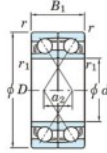

Roulement à bille simple rangée 7305-BDF-JTEKT - 7305-BDF-JTEKT

<https://www.123roulement.com/roulement-palier/roulement-bille/simple-rangee/7305-bdf-jtekt>

Boundary dimensions

Angular ball bearings Face to face (DF)

Bearing No.	Boundary dimensions(mm)					Basic load ratings(kN)		Fatigue load limit(kN)		factor	Limiting speeds(min-1)
	d	D	B	r(mm)	r1(mm)	C _r	C _{0r}	C _u	f ₀		
7305BDF	25	62	34	1.1	0.6	49.5	29.2	2	-	-	6600