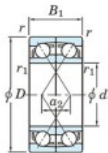

## Roulement à bille simple rangée 7305-CDF-JTEKT - 7305-CDF-JTEKT

<https://www.123roulement.com/roulement-palier/roulement-bille/simple-rangee/7305-cdf-jtekt>

Boundary dimensions

Angular ball bearings Face to face (DF)

| Bearing No. | Boundary dimensions(mm) |    |    |         |         | Basic load ratings(kN) |      | Fatigue load factor |                | Limiting speeds(min-1) |
|-------------|-------------------------|----|----|---------|---------|------------------------|------|---------------------|----------------|------------------------|
|             | d                       | D  | B  | r1(min) | r1(max) | Cr                     | Cor  | f0                  | f0 Grease lub. |                        |
| 7305CDF     | 25                      | 62 | 34 | 1.1     | 0.6     | 57                     | 33.7 | 2.65                | 12.8           | 12000                  |

### CARACTÉRISTIQUES PRODUIT

|                  |               |
|------------------|---------------|
| Marque           | JTEKT         |
| N° Ean13         | 3616060649591 |
| Diam. intérieur  | 25 mm         |
| Diam. extérieur  | 62 mm         |
| Epaisseur        | 34 mm         |
| Vitesse limite   | 12000 rpm     |
| Charge dynamique | 57 kN         |
| Charge statique  | 33.7 kN       |
| Conditionnement  | 1             |