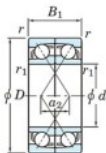

Roulement à bille simple rangée 7405-BDF-JTEKT - 7405-BDF-JTEKT

<https://www.123roulement.com/roulement-palier/roulement-bille/simple-rangee/7405-bdf-jtekt>

Boundary dimensions

Angular ball bearings Face to face (DF)

Bearing No.	Boundary dimensions(mm)					Basic load ratings(kN)		Fatigue load limit(kN)	Fatigue factor	Limiting speeds(min-1)
	d	D	B	r1(min)	r1(max)	Cr	C0r	Cr	f0	Grease lub.
7405BDF	25	80	42	1.5	1	80.4	47.8	3.4	-	4400

CARACTÉRISTIQUES PRODUIT

Marque	JTEKT
N° Ean13	3616060649607
Diam. intérieur	25 mm
Diam. extérieur	80 mm
Epaisseur	42 mm
Vitesse limite	4400 rpm
Charge dynamique	80.4 kN
Charge statique	47.8 kN
Conditionnement	1