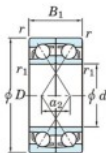

Roulement à bille simple rangée 7405-DF-JTEKT - 7405-DF-JTEKT

<https://www.123roulement.com/roulement-palier/roulement-bille/simple-rangee/7405-df-jtekt>

Boundary dimensions

Angular ball bearings Face to face (DF)

Bearing No.	Boundary dimensions(mm)					Basic load ratings(kN)		Fatigue load limit(kN)	factor	Limiting speeds(min-1)
	d	D	B	r1(mm)	r2(mm)	Cr	Cor			
7405DF	25	80	42	1.5	1	86.6	51.5	4	-	5100

CARACTÉRISTIQUES PRODUIT