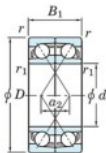

## Roulement à bille simple rangée 7206-DF-JTEKT - 7206-DF-JTEKT

<https://www.123roulement.com/roulement-palier/roulement-bille/simple-rangee/7206-df-jtekt>

Boundary dimensions

Angular ball bearings Face to face (DF)

Bearing No.	Boundary dimensions(mm)					Basic load ratings(kN)		Fatigue load limit(kN)	factor	Limiting speeds(min-1)
	d	D	B	r1(min)	r2(min)	Cr	Cor	C2		
7206DF	30	62	32	1	0.6	45.7	29.7	1.95	-	8000

### CARACTÉRISTIQUES PRODUIT

Marque	JTEKT
N° Ean13	4549250194054
Diam. intérieur	30 mm
Diam. extérieur	62 mm
Epaisseur	32 mm
Vitesse limite	8000 rpm
Charge dynamique	45.7 kN
Charge statique	29.7 kN
Conditionnement	1