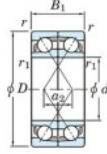

Roulement à bille simple rangée 7206-CDF-JTEKT - 7206-CDF-JTEKT

<https://www.123roulement.com/roulement-palier/roulement-bille/simple-rangee/7206-cdf-jtekt>

Boundary dimensions

Angular ball bearings Face to face (DF)

Bearing No.	Boundary dimensions(mm)					Basic load ratings(kN)		Fatigue load limit(kN)		Limiting speeds(min-1) Grease Lub.
	d	D	B	r(min)	r1(min)	Cr	C0r	C0	f0	
7206CDF	30	62	32	1	0.6	49.4	32	2.2	14	11000