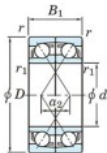

## Roulement à bille simple rangée 7306-DF-JTEKT - 7306-DF-JTEKT

<https://www.123roulement.com/roulement-palier/roulement-bille/simple-rangee/7306-df-jtekt>

Boundary dimensions

Angular ball bearings Face to face (DF)

Bearing No.	Boundary dimensions(mm)					Basic load ratings(kN)		Fatigue load limit(kN)	factor	Limiting speeds(min-1)
	d	D	B	r1(min)	r2(min)	Cr	Cor			
7306DF	30	72	38	1.1	0.6	64.8	41.2	2.85	-	7300

### CARACTÉRISTIQUES PRODUIT

Marque	JTEKT
N° Ean13	3616060649669
Diam. intérieur	30 mm
Diam. extérieur	72 mm
Epaisseur	38 mm
Vitesse limite	7300 rpm
Charge dynamique	64.8 kN
Charge statique	41.2 kN
Conditionnement	1