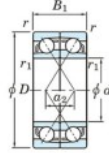

Roulement à bille simple rangée 7306-CDF-JTEKT - 7306-CDF-JTEKT

<https://www.123roulement.com/roulement-palier/roulement-bille/simple-rangee/7306-cdf-jtekt>

Boundary dimensions

Angular ball bearings Face to face (DF)

Bearing No.	Boundary dimensions(mm)					Basic load ratings(kN)		Fatigue load factor		Limiting speeds(min-1) Grease lub.
	d	D	B	r (min)	r1 (min)	Cr	C0r	S0	f0	
7306CDF	30	72	38	1.1	0.6	69.5	44.2	3.25	13.4	10000

CARACTÉRISTIQUES PRODUIT

Marque	JTEKT
N° Ean13	3616060649676
Diam. intérieur	30 mm
Diam. intérieur	1.181" inch
Diam. extérieur	72 mm
Diam. extérieur	2.835" inch
Epaisseur	38 mm
Epaisseur	1.496" inch
Vitesse limite	10000 rpm
Charge dynamique	69.5 kN
Charge statique	44.2 kN
Conditionnement	1