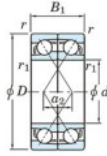

Roulement à bille simple rangée 7406-BDF-JTEKT - 7406-BDF-JTEKT

<https://www.123roulement.com/roulement-palier/roulement-bille/simple-rangee/7406-bdf-jtekt>

Boundary dimensions

Angular ball bearings Face to face (DF)

Bearing No.	Boundary dimensions(mm)				Basic load ratings(kN)		Fatigue load limit(kN)	factor	Limiting speeds(min-1)
	d	D	B	r1(min)	Cr	Cor			
7406BDF	30	90	46	1.5	1	96.3	58.6	4.15	- Grease lub.

CARACTÉRISTIQUES PRODUIT