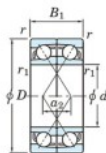

Roulement à bille simple rangée 7406-DF-JTEKT - 7406-DF-JTEKT

<https://www.123roulement.com/roulement-palier/roulement-bille/simple-rangee/7406-df-jtekt>

Boundary dimensions

Angular ball bearings Face to face (DF)

Bearing No.	Boundary dimensions(mm)					Basic load ratings(kN)		Fatigue load limit(kN)	factor	Limiting speeds(min-1)
	d	D	B	r1(mm)	r2(mm)	Cr	Cor			
7406DF	30	90	46	1.5	1	104	63.2	4.85	-	4500

CARACTÉRISTIQUES PRODUIT