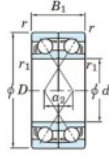

Roulement à bille simple rangée 7207-BDF-JTEKT - 7207-BDF-JTEKT

<https://www.123roulement.com/roulement-palier/roulement-bille/simple-rangee/7207-bdf-jtekt>

Boundary dimensions

Angular ball bearings Face to face (DF)

Bearing No.	Boundary dimensions(mm)					Basic load ratings(kN)		Fatigue load factor		Limiting speeds(min-1)
	d	D	B	r1(min)	r1(max)	Cr	Cor	f0	f0	Grease lub.
7207BDF	35	72	34	1.1	0.6	54.9	36.9	2.25	-	5200