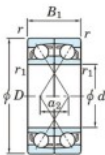

## Roulement à bille simple rangée 7307-DF-JTEKT - 7307-DF-JTEKT

<https://www.123roulement.com/roulement-palier/roulement-bille/simple-rangee/7307-df-jtekt>

Boundary dimensions

Angular ball bearings Face to face (DF)

Bearing No.	Boundary dimensions(mm)					Basic load ratings(kN)		Fatigue load limit(kN)	Factor	Limiting speeds(min-1)
	d	D	B	r1(min)	r1(max)	Cr	Cor			
7307DF	35	80	42	1.6	1	81.1	52.8	3.95	-	6500

### CARACTÉRISTIQUES PRODUIT

Marque	JTEKT
N° Ean13	4549250199622
Diam. intérieur	35 mm
Diam. intérieur	1.378" inch
Diam. extérieur	80 mm
Diam. extérieur	3.15" inch
Epaisseur	42 mm
Epaisseur	1.654" inch
Vitesse limite	6500 rpm
Charge dynamique	81.1 kN
Charge statique	52.8 kN
Conditionnement	1