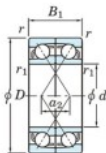

Roulement à bille simple rangée 7407-BDF-JTEKT - 7407-BDF-JTEKT

<https://www.123roulement.com/roulement-palier/roulement-bille/simple-rangee/7407-bdf-jtekt>

Boundary dimensions

Angular ball bearings Face to face (DF)

Bearing No.	Boundary dimensions(mm)					Basic load ratings(kN)		Fatigue load limit(kN)	factor	Limiting speeds(min-1)
	d	D	B	r1(mm)	r2(mm)	Cr	Cor			
7407BDF	35	100	50	1.5	1	122	76.2	5.45	-	3400

CARACTÉRISTIQUES PRODUIT