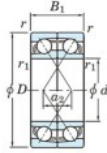

## Roulement à bille simple rangée 7407-DF-JTEKT - 7407-DF-JTEKT

<https://www.123roulement.com/roulement-palier/roulement-bille/simple-rangee/7407-df-jtekt>

Boundary dimensions

Angular ball bearings Face to face (DF)

Bearing No.	Boundary dimensions(mm)						Basic load ratings(kN)		Fatigue load limit(kN)	factor	Limiting speeds(min-1)
	d	D	B	r(min)	r1(min)	Cr	Co*	Cu	f0	Grease lub	
7407DF	35	100	50	1.5	1	132	82.1	6.35	-	4000	

### CARACTÉRISTIQUES PRODUIT

Marque	JTEKT
N° Ean13	3616060649775
Diam. intérieur	35 mm
Diam. intérieur	1.378" inch
Diam. extérieur	100 mm
Diam. extérieur	3.937" inch
Epaisseur	50 mm
Epaisseur	1.969" inch
Vitesse limite	4000 rpm
Charge dynamique	132 kN
Charge statique	82.1 kN
Conditionnement	1