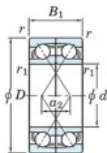

Roulement à bille simple rangée 7208-BDF-JTEKT - 7208-BDF-JTEKT

<https://www.123roulement.com/roulement-palier/roulement-bille/simple-rangee/7208-bdf-jtekt>

Boundary dimensions

Angular ball bearings Face to face (DF)

Bearing No.	Boundary dimensions(mm)					Basic load ratings(kN)		Fatigue load factor		Limiting speeds(min-1)
	d	D	B	r(min)	r1(min)	Cr	Cor	SO	FO	Grease lub.
7208BDF	40	80	36	1.1	0.6	65.2	45.9	2.8	-	4800

CARACTÉRISTIQUES PRODUIT

Marque	JTEKT
N° Ean13	4549250194597
Diam. intérieur	40 mm
Diam. extérieur	80 mm
Epaisseur	36 mm
Vitesse limite	4800 rpm
Charge dynamique	65.2 kN
Charge statique	45.9 kN
Conditionnement	1