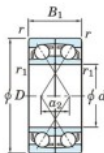

## Roulement à bille simple rangée 7208-DF-JTEKT - 7208-DF-JTEKT

<https://www.123roulement.com/roulement-palier/roulement-bille/simple-rangee/7208-df-jtekt>

Boundary dimensions

Angular ball bearings Face to face (FF)

Bearing No.	Boundary dimensions(mm)					Basic load ratings(kN)		Fatigue load limit(kN) C <sub>10</sub>	Factor f <sub>0</sub>	Limiting speeds(min-1) Grease lub.
	d	D	B	r (min)	r1 (min)	C <sub>r</sub>	C <sub>0r</sub>			
7208DF	40	80	36	1.1	0.6	71.7	50.3	3.25	-	6400

### CARACTÉRISTIQUES PRODUIT

Marque	JTEKT
N° Ean13	4549250194757
Diam. intérieur	40 mm
Diam. extérieur	80 mm
Epaisseur	36 mm
Vitesse limite	6400 rpm
Charge dynamique	71.7 kN
Charge statique	50.3 kN
Conditionnement	1